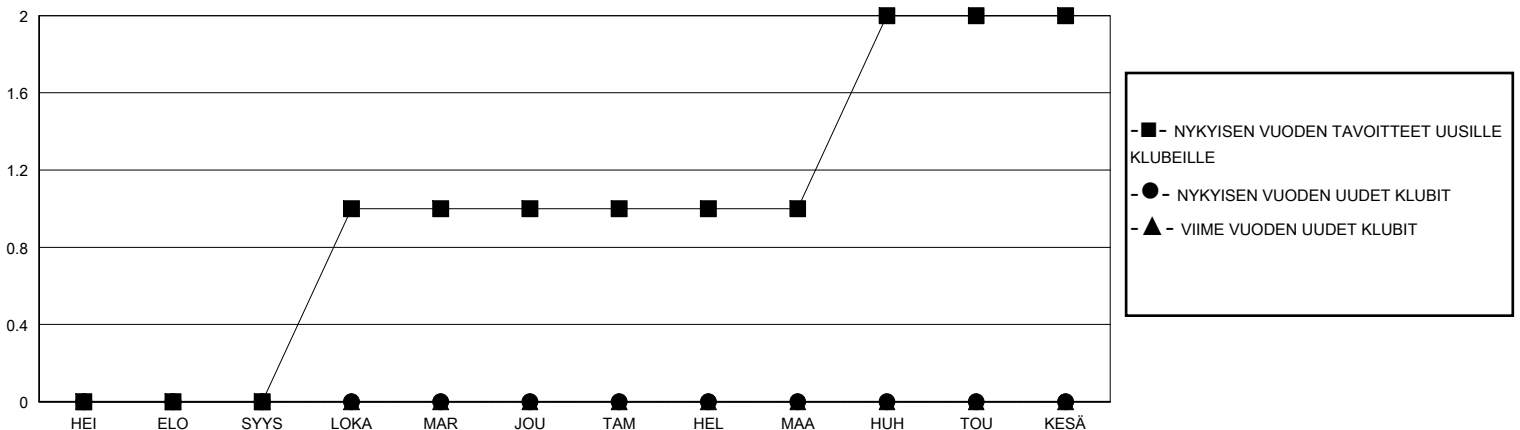

MONTHLY MEMBERSHIP PROGRESS REPORT

District 107 I

Results as of: 6/30/2020

GMT:

SIJAINTI FINLAND

GMT VAALIPIIRI

Klubit				jäsentä			
TULOKSET 2019-2020				TULOKSET 2019-2020			
NELJÄNNES	UUDEN KLUBIN TAVOITE	UUDET KLUBIT	LOPETETUT KLUBIT	NELJÄNNES	JÄSENKASVUN NETTOTAHOITE	TOTEUTUNUT JÄSENKASVU	POISTETUT JÄSENET (mukaan lukien siirrot)
HEI/ELO/SYYS	0	0	0	HEI/ELO/SYYS	10	19	29
LOKA/MAR/JOU	1	0	2	LOKA/MAR/JOU	10	14	25
TAM/HEL/MAA	0	0	0	TAM/HEL/MAA	10	22	13
HUH/TOU/KESÄ	1	0	0	HUH/TOU/KESÄ	10	2	42

TAVOITTEET JA UUDET KLUBIT, KUMULATIIVINEN

TAVOITTEET JA JÄSENET, KUMULATIIVINEN

LAKKAUTETUT KLUBIT: 2

26 CLUBS OF 54 LISÄNNYT YHDEN TAI USEAMMAN UUTTA JÄSENTÄ

SUKUPUOLIJAKAUMA

MIES 821 (76.16%)
NAINEN 257 (23.84%)