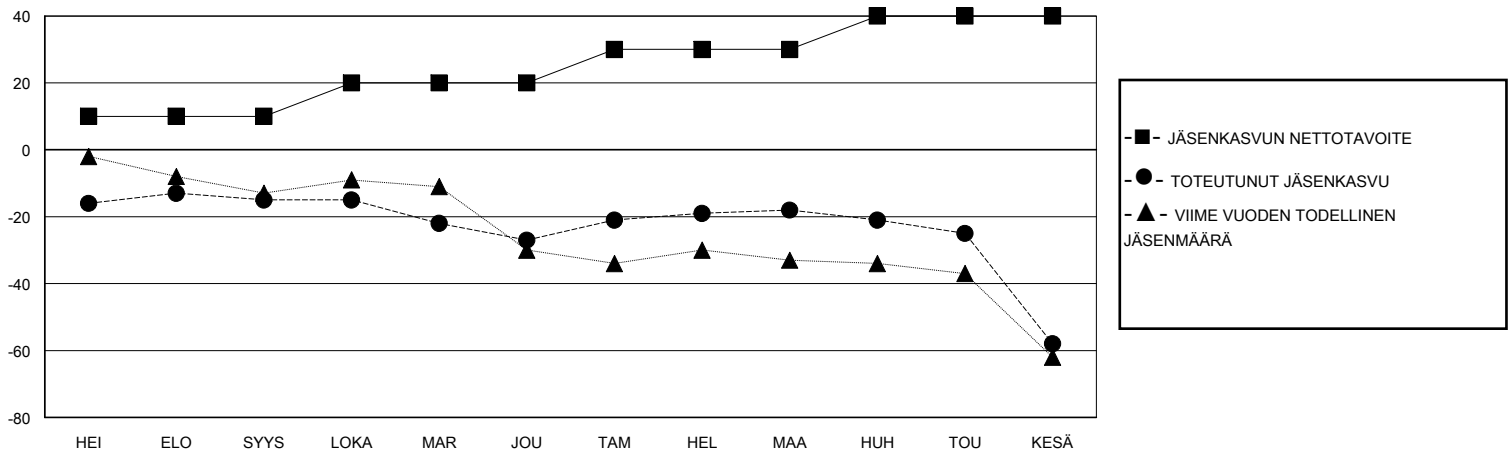

MONTHLY MEMBERSHIP PROGRESS REPORT

District 107 I

Results as of: 6/30/2020

GMT:

SIJAINTI FINLAND

GMT VAALIPIIRI

Klubit				jäsentä			
TULOKSET 2019-2020				TULOKSET 2019-2020			
NELJÄNNES	UUDEN KLUBIN TAVOITE	UUDET KLUBIT	LOPETETUT KLUBIT	NELJÄNNES	JÄSENKASVUN NETTOTAHOITE	TOTEUTUNUT JÄSENKASVU	POISTETUT JÄSENET (mukaan lukien siirrot)
HEI/ELO/SYYS	0	0	0	HEI/ELO/SYYS	10	19	29
LOKA/MAR/JOU	1	0	2	LOKA/MAR/JOU	10	14	25
TAM/HEL/MAA	0	0	0	TAM/HEL/MAA	10	22	13
HUH/TOU/KESÄ	1	0	0	HUH/TOU/KESÄ	10	2	42

TAVOITTEET JA UUDET KLUBIT, KUMULATIIVINEN

TAVOITTEET JA JÄSENET, KUMULATIIVINEN

LAKKAUTETUT KLUBIT: 2

26 CLUBS OF 54 LISÄNNYT YHDEN TAI USEAMMAN UUTTA JÄSENTÄ

SUKUPUOLIJAKAUMA

MIES 821 (76.16%)
NAINEN 257 (23.84%)